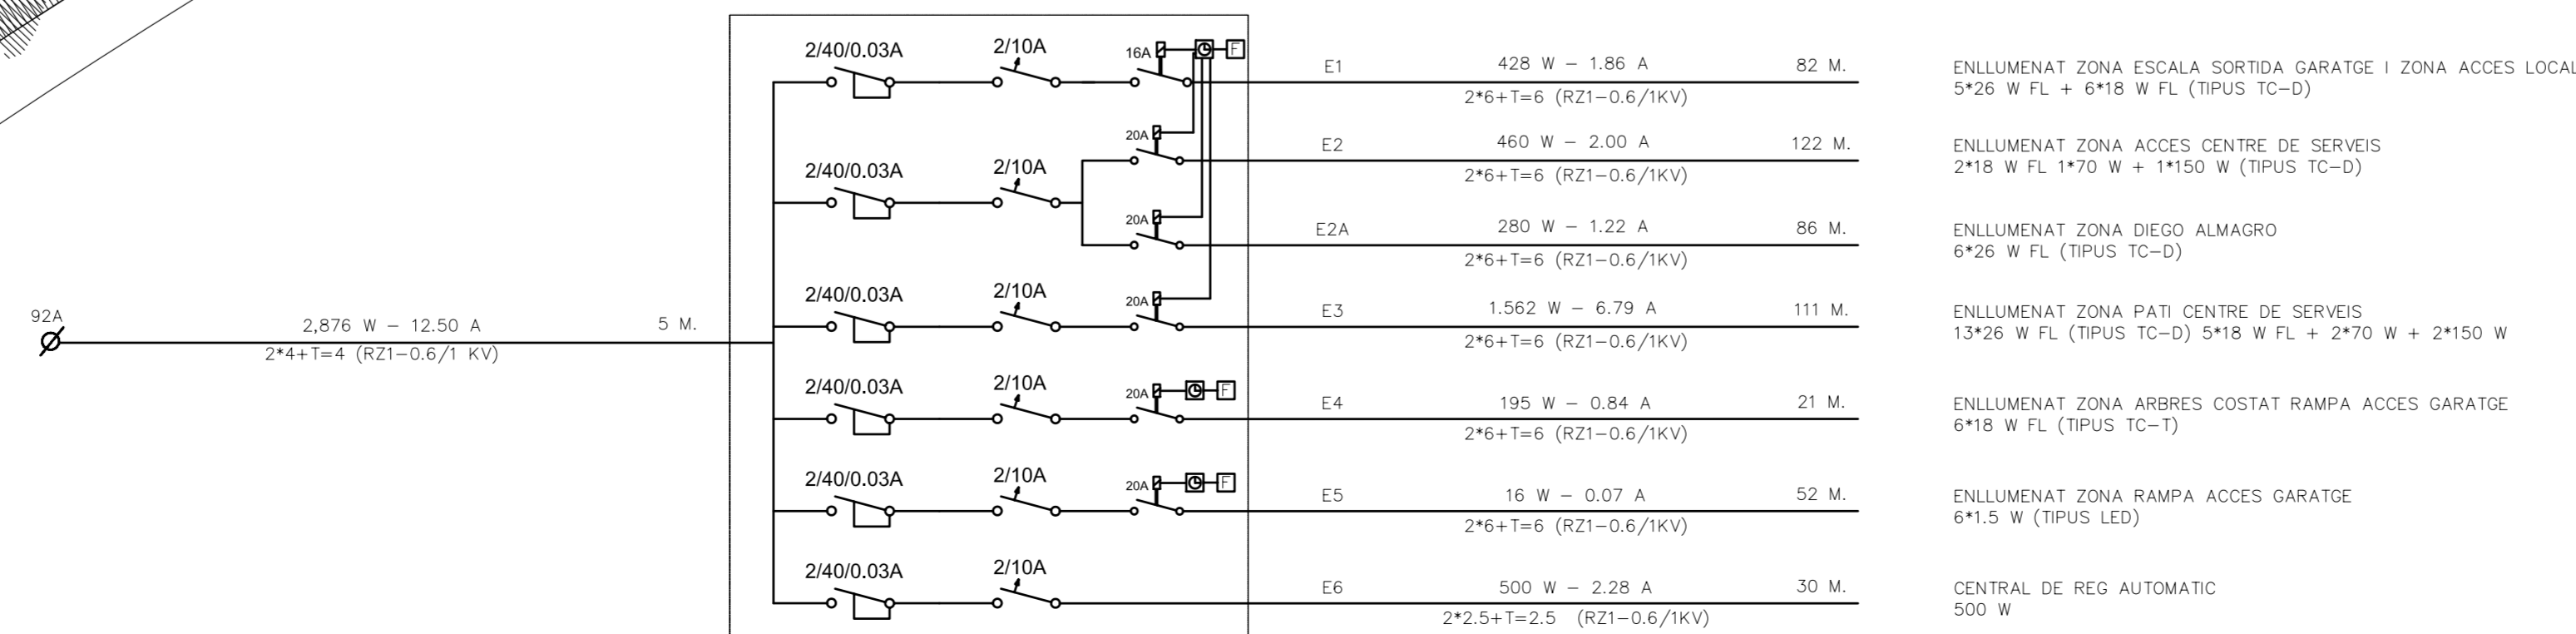

llegenda instal·lacions

1	SIMES SLOT VELA alçada 6,60m. Columna: S.2826, Luminària: S.3978 Lampada: HIT-DE 150+70 w.
2	SIMES MEGABRIQUE RECTANGULAR. Model: S.4529, Lampada: TC-D 26 w.
3	SIMES MINICULUMN alçada 80 cm. Model: S.4160, Lampada: TC-T 18 w.
4	SIMES MINICULUMN alçada 36 cm. Model: S.4162, Lampada: TC-T 18 w.
5	SIMES MICROLED CALPESTABLE 230V. Model: S.3235.19, Lampada: Blanca 1,5 w.
	TRONETA DE 40*40 CMS D'ENLLUMENAT PUBLIC

QUADRE AUXILIAR ENLLUMENAT EXTERIOR

IUE 2.3

projecte:	projecte d'execució edifici d'equipaments Parc Central.	ref.	1078	data	setembre 2007
situació:	c/ Leonardo da Vinci 79-81 i c/ Diego de Almagro 42-46. Sabadell.	documentació	escala	1/200	escala A3
	Planta baixa. Instal·lació enllumenat de urbanització exterior.			1/400	
SAUQUET arquitectes i associats SL: X. Sauquet arquitecte		PROPIETAT: R. Sauquet arquitecte			
G. Bosch arquitecte associat					
MODIFICACIONS data					
Maig 2009		Revisat			