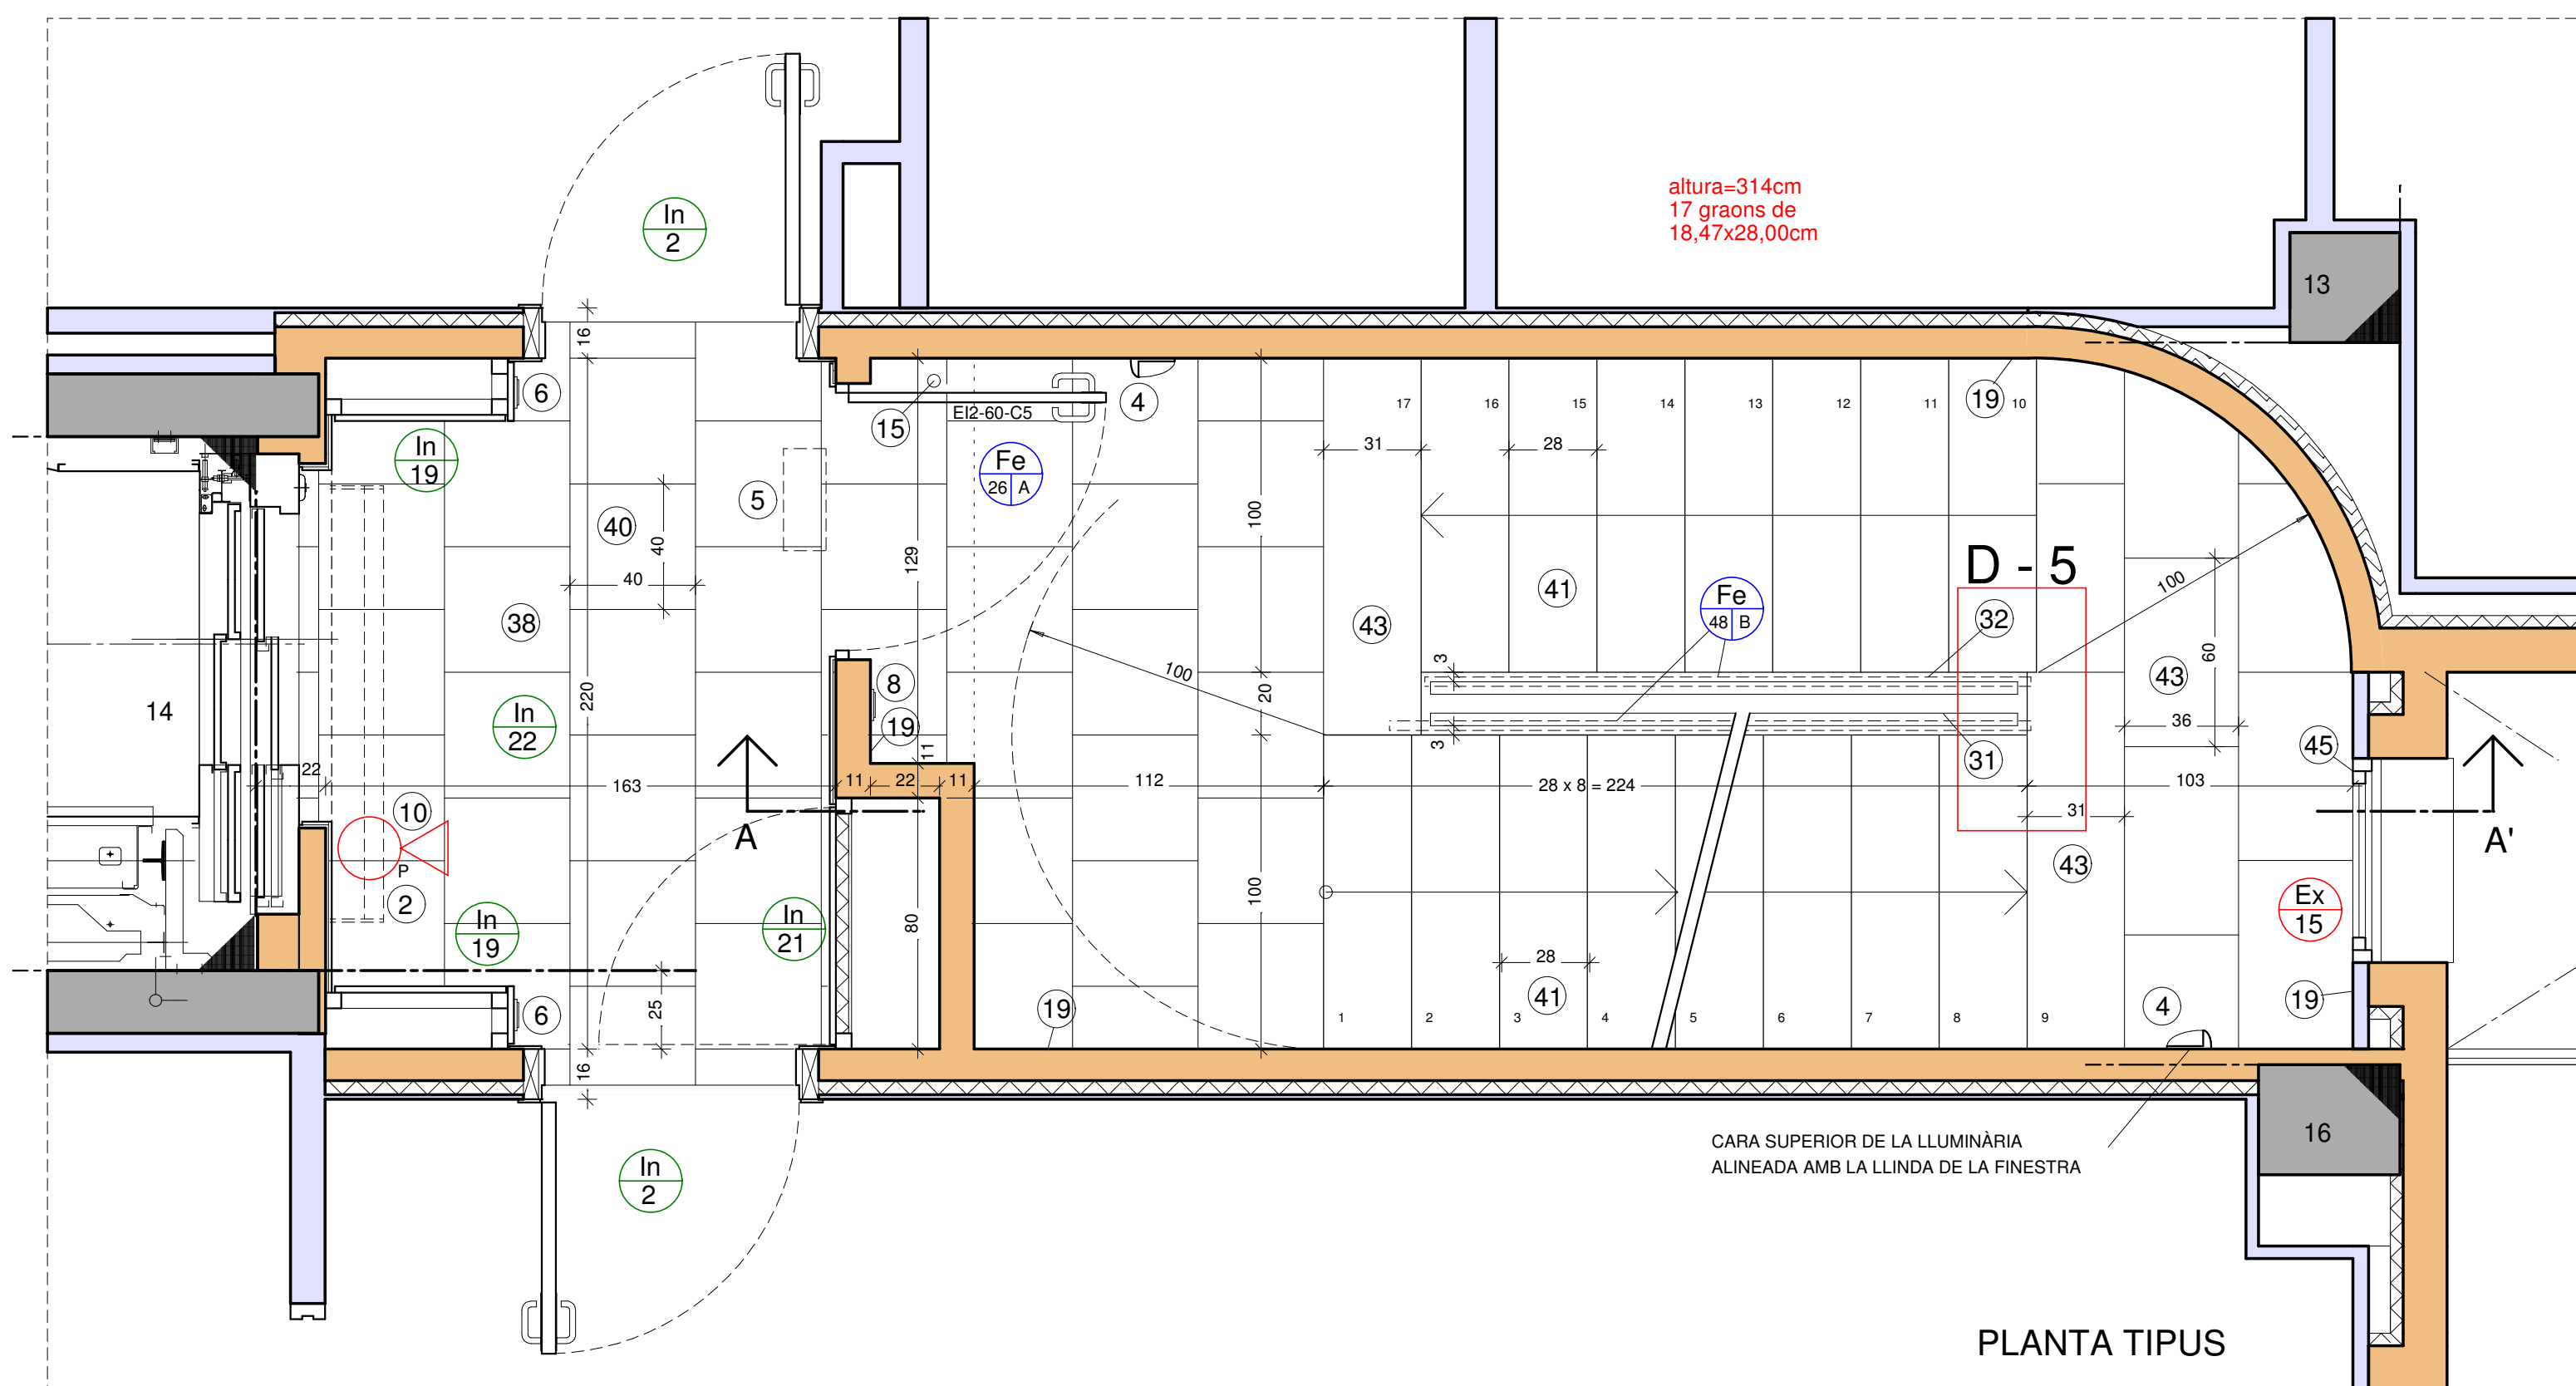

PLANTA CINQUENA

ALÇAT DESPLEGAT DEL VESTÍBUL DE ASCENSOR PLANTA CINQUENA
VEURE PLÀNOL 19.2c

LLEGGENDA

- 1 LLUMINÀRIA ENCASTADA FLUORESCENT COMPACTA DE LA CASA LAMP MODEL KONIC
- 2 LLUMINÀRIA FLUORESCENT DE L=137 cm DE LA CASA LAMP MODEL LAMPTUMB 1x36 Ref. 51.41.07.0
- 3 TRENCALIGUES AMB GOTERO DE XAPA D'ACER GALVANITZAT
- 4 LLUMINÀRIA D'EMERGÈNCIA DE LA CASA NORMALUX MODEL VOLUTTA
- 5 LLUMINÀRIA D'EMERGÈNCIA DE LA CASA NORMALUX MODEL EXTRAPLANA
- 6 MECANISMES ELÈCTRICS NIESSEN COLOR A ESCOLLIR SÈRIE ZENIT
- 7 LLUMINÀRIA HALÒGENA ENCASTADA AL CEL RAS ENCESA DE LLUMINÀRIES TEMPORITZADA AMB PILOT DE SITUACIÓ NIESSEN SÈRIE ZENIT
- 8 LLUMINÀRIA DE SUPERFÍCIE
- 9 EXTINTOR DE 6 Kg DE POLS POLIVALENT
- 10 ESTORA DE PVC TIPUS 3M Ref. 9910
- 11 MARC AMB PERFIL D'ACER INOXIDABLE L 20 x 20 x 2
- 12 MANETES OCAPIZ Ref. 1988 AMB PLACA 600CH D'ALUMINI ANODITZAT
- 13 REIXETA D'ALUMINI ESMALTADA COLOR COM PARET VENTILACIÓ PERMANENT 20 x 20 cm
- 14 TOPALL OCAPIZ Ref. 562
- 15 LLETRES PLANTA PINTADES
- 16 BÚSTIES D'ALUMINI DE LA CASA JOMA
- 17 BUNERA SIFONICA
- 18 PARET ESTUCADA A LA TIROLESA AMB ACABAT DE LATEX BLANC
- 19 LLOSA ESCALA ENGUIXADA I PINTADA AMB PINTURA PLÀSTICA BLANCA
- 20 ENGUIXAT I PINTAT AMB PINTURA PLÀSTICA BLANCA
- 21 PARAMENTS ENGUIXATS SENSE PINTAR
- 22 SOSTRE ENGUIXAT I PINTAT
- 23 PINTAT AMB PINTURA PLÀSTICA BLANCA
- 24 PARAMENTS ARREBOSSATS REMOLINATS I SOSTRE ENGUIXAT
- 25 PORTES I MARG D'ASCENSOR D'ACER PER PINTAR DE COLOR GRIS FOSC IDEM PARET
- 26 PLAFONAT DE FUSTA AGLOMERAT TIPUS DM TENYIT COLOR 1
- 27 FUSTERIA D'ACER PINTADA A L'ESMALT COLOR 2
- 28 FORMIGÓ ACABAT AMB PINTURA EPOXY COLOR A ESCOLLIR
- 29 ENRAJOLAT 20x20 BLANCA FINS A 120 cm D'ALTURA
- 30 BARANA D'ACER PINTADA A L'ESMALT DE COLOR
- 31 PASSAMA TUB D'ACER INOXIDABLE Ø=28 mm, e=2 mm
- 32 ESCALA DE GAT D'ACER PINTAT A L'ESMALT COLOR
- 33 FUSTERIA D'ACER PINTADA A L'ESMALT COLOR
- 34 FUSTERIA DE FUSTA PINTADA A L'ESMALT-LACA COLOR IDEM PARET
- 35 SÒCOL DE LA CASA TRUSPLAS DE 7 cm D'ALTURA DE COLOR IGUAL QUE LA PARET
- 36 "ZANQUIN" DE LA CASA TRUSPLAS DE COLOR IGUAL QUE LA PARET
- 37 CEL RAS DE PLAQUES DE CARTRÓ-GUIX PINTAT AMB PINTURA PLÀSTICA BLANCA
- 38 ABOCADOR CASA ROCA PORCEL·LANA VITRIFICADA AMB REIXA
- 39 PAVIMENT DE TERRATZO GRA PETIT PECES DE 40 x 40 cm (blanc)
- 40 GRAONS DE PEDRA ARTIFICIAL GRA PETIT COLOR BLANC
- 41 GRAONS DE PEDRA ARTIFICIAL GRA PETIT COLOR A ESCOLLIR
- 42 PECES DE MIDES ESPECIALS DE PAVIMENT DE TERRATZO GRA PETIT
- 43 AMPIT DE FORMIGÓ POLÍMER COLOR IDEM PARET e=1.5 cm
- 44 FUSTERIA D'ALUMINI
- 45 PEDRA DE SANT VICENÇ DE e=3 cm ACABAT A TALL DE SERRA INCLUÏT EL CANTELL VIST
- 46 PEDRA DE SANT VICENÇ DE e=2 cm ACABAT A TALL DE SERRA
- 47 PEDRA DE SANT VICENÇ DE e=2 cm ACABAT PULIT DAVANTER DE GRAO DE PEDRA DE SANT VICENÇ DE e=2 cm ACABAT A TALL DE SERRA
- 48 REVESTIMENT DE PEDRA NATURAL COLOR BLANC e=2 cm
- 49 ESTUCAT MONOCAPA COLOR BLANC
- 50 OBRA VISTA CERÀMICA
- 51 RAJOLA DE TERRATZO GRANALLAT e = 4 cm (40 x 40)
- 52 GRAO DE PEDRA ARTIFICIAL ACABAT GRANALLAT e = 4 cm
- 53 "ZANQUIN" DE PEDRA ARTIFICIAL ACABAT GRANALLAT e = 4 cm
- 54 TRENCALIGUES AMB GOTERO DE PEDRA ARTIFICIAL e = 4 cm (15 x 30)
- 55 SÒCOL DE PEDRA ARTIFICIAL ACABAT GRANALLAT e = 4 cm (15 x 30)
- 56 PILAR DE FORMIGÓ VIST ACABAT PINTAT
- 57 NÚMEROS ADHESIUS SOBRE VIDRE
- 58 PLACA ACER INOX. AMB NÚM. HABITATGE
- 59 LLUMINÀRIA CASA LAMP MODEL URBAN 65