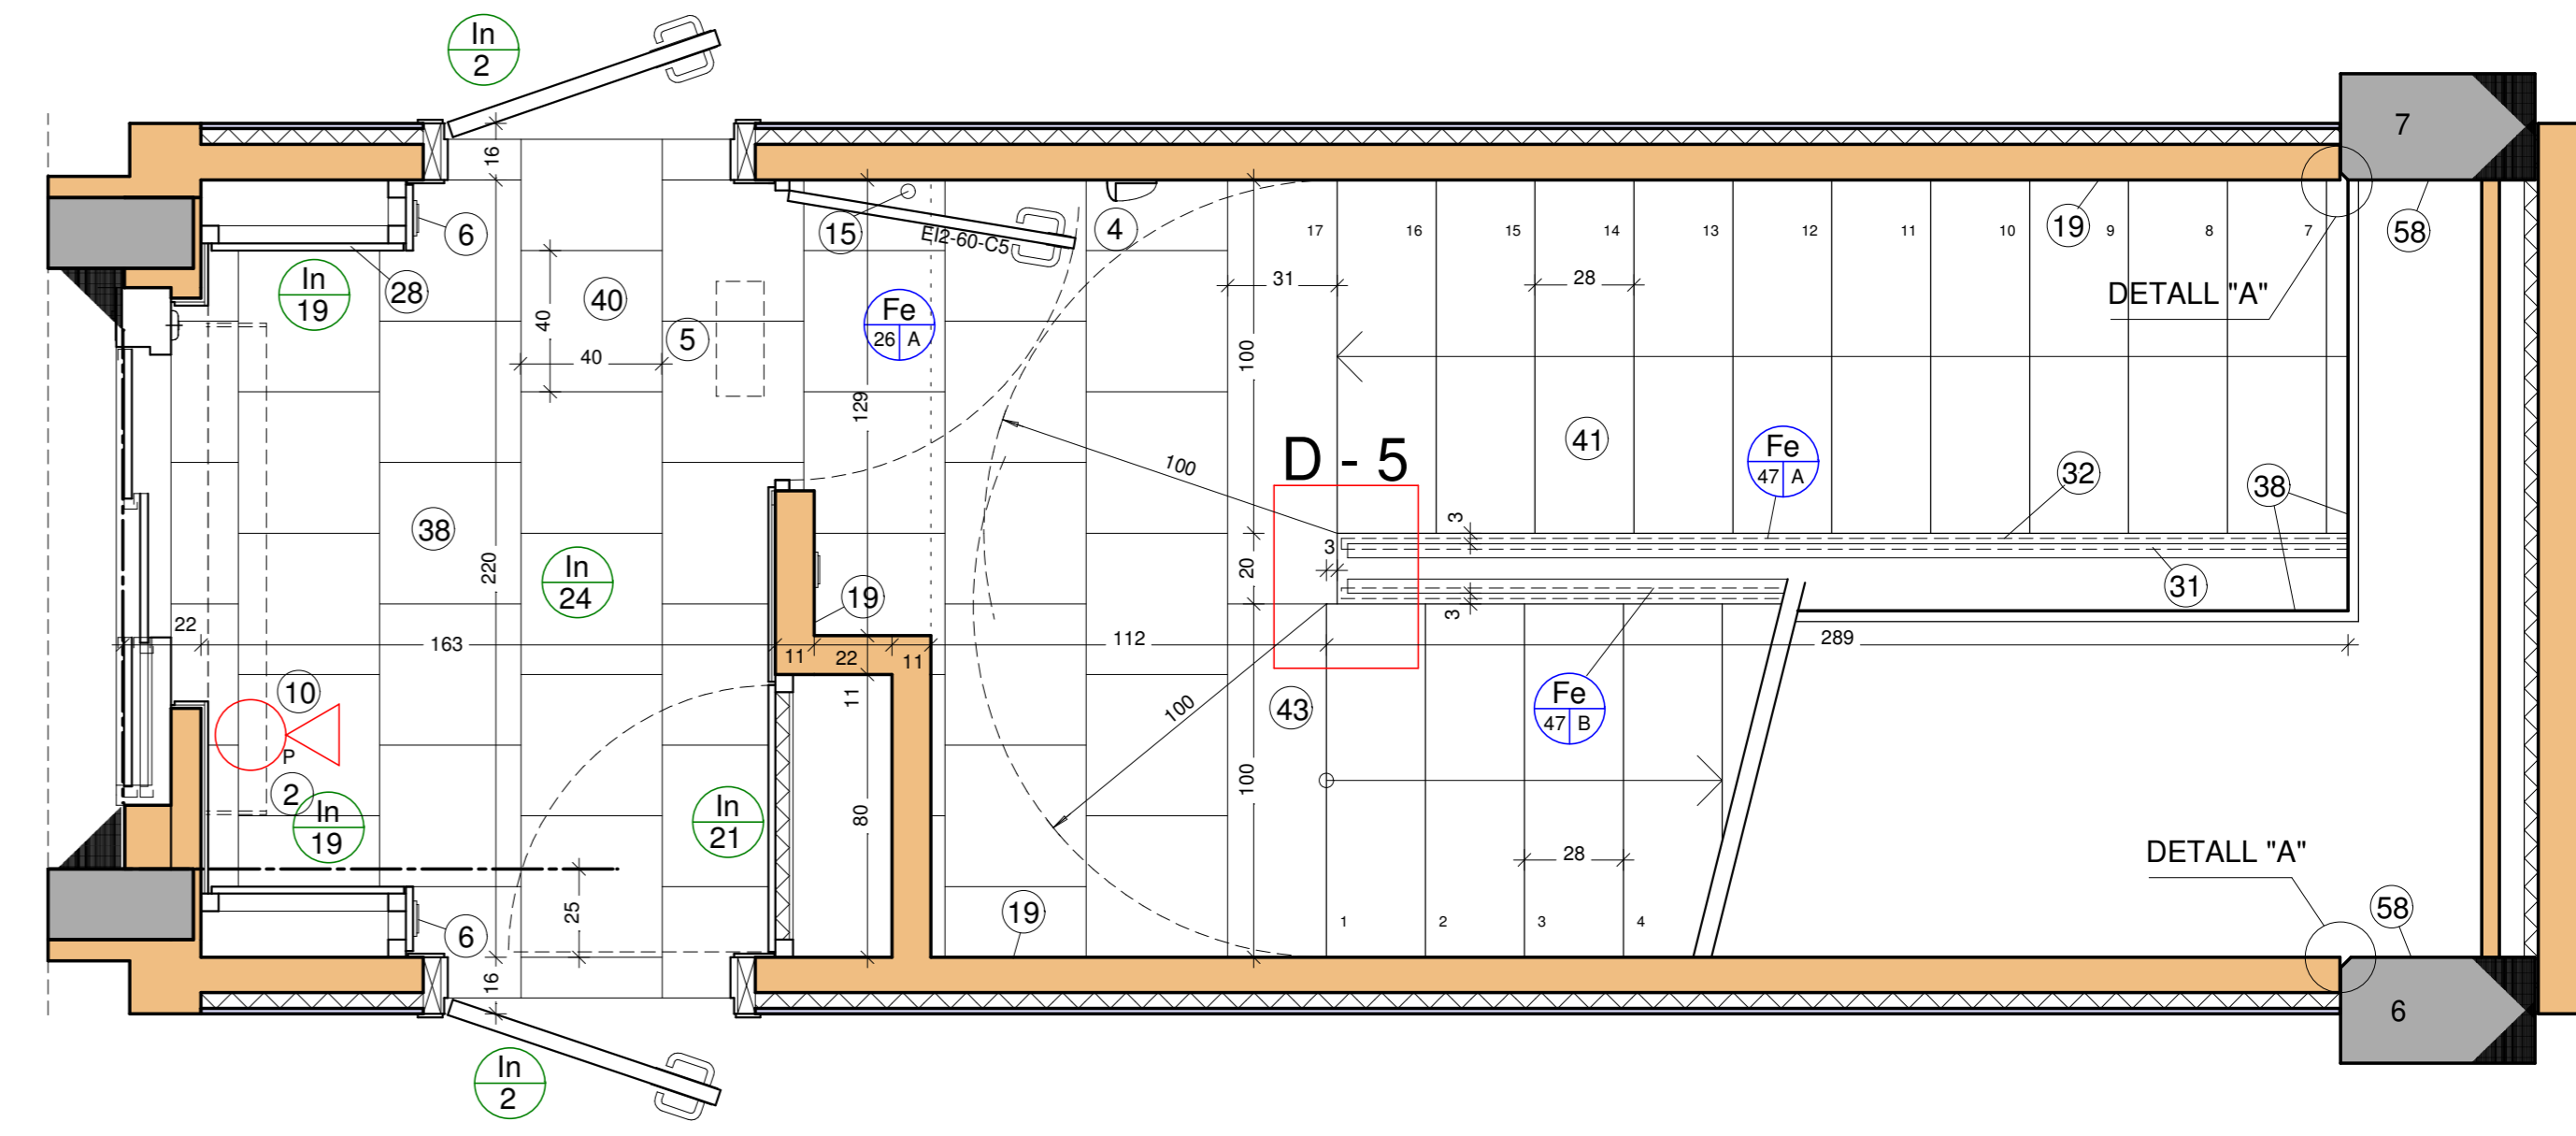

PLANTA PRIMERA VESTÍBUL

ALÇAT DESPLEGAT VESTÍBUL
VEURE PLÀNOL 19.2C