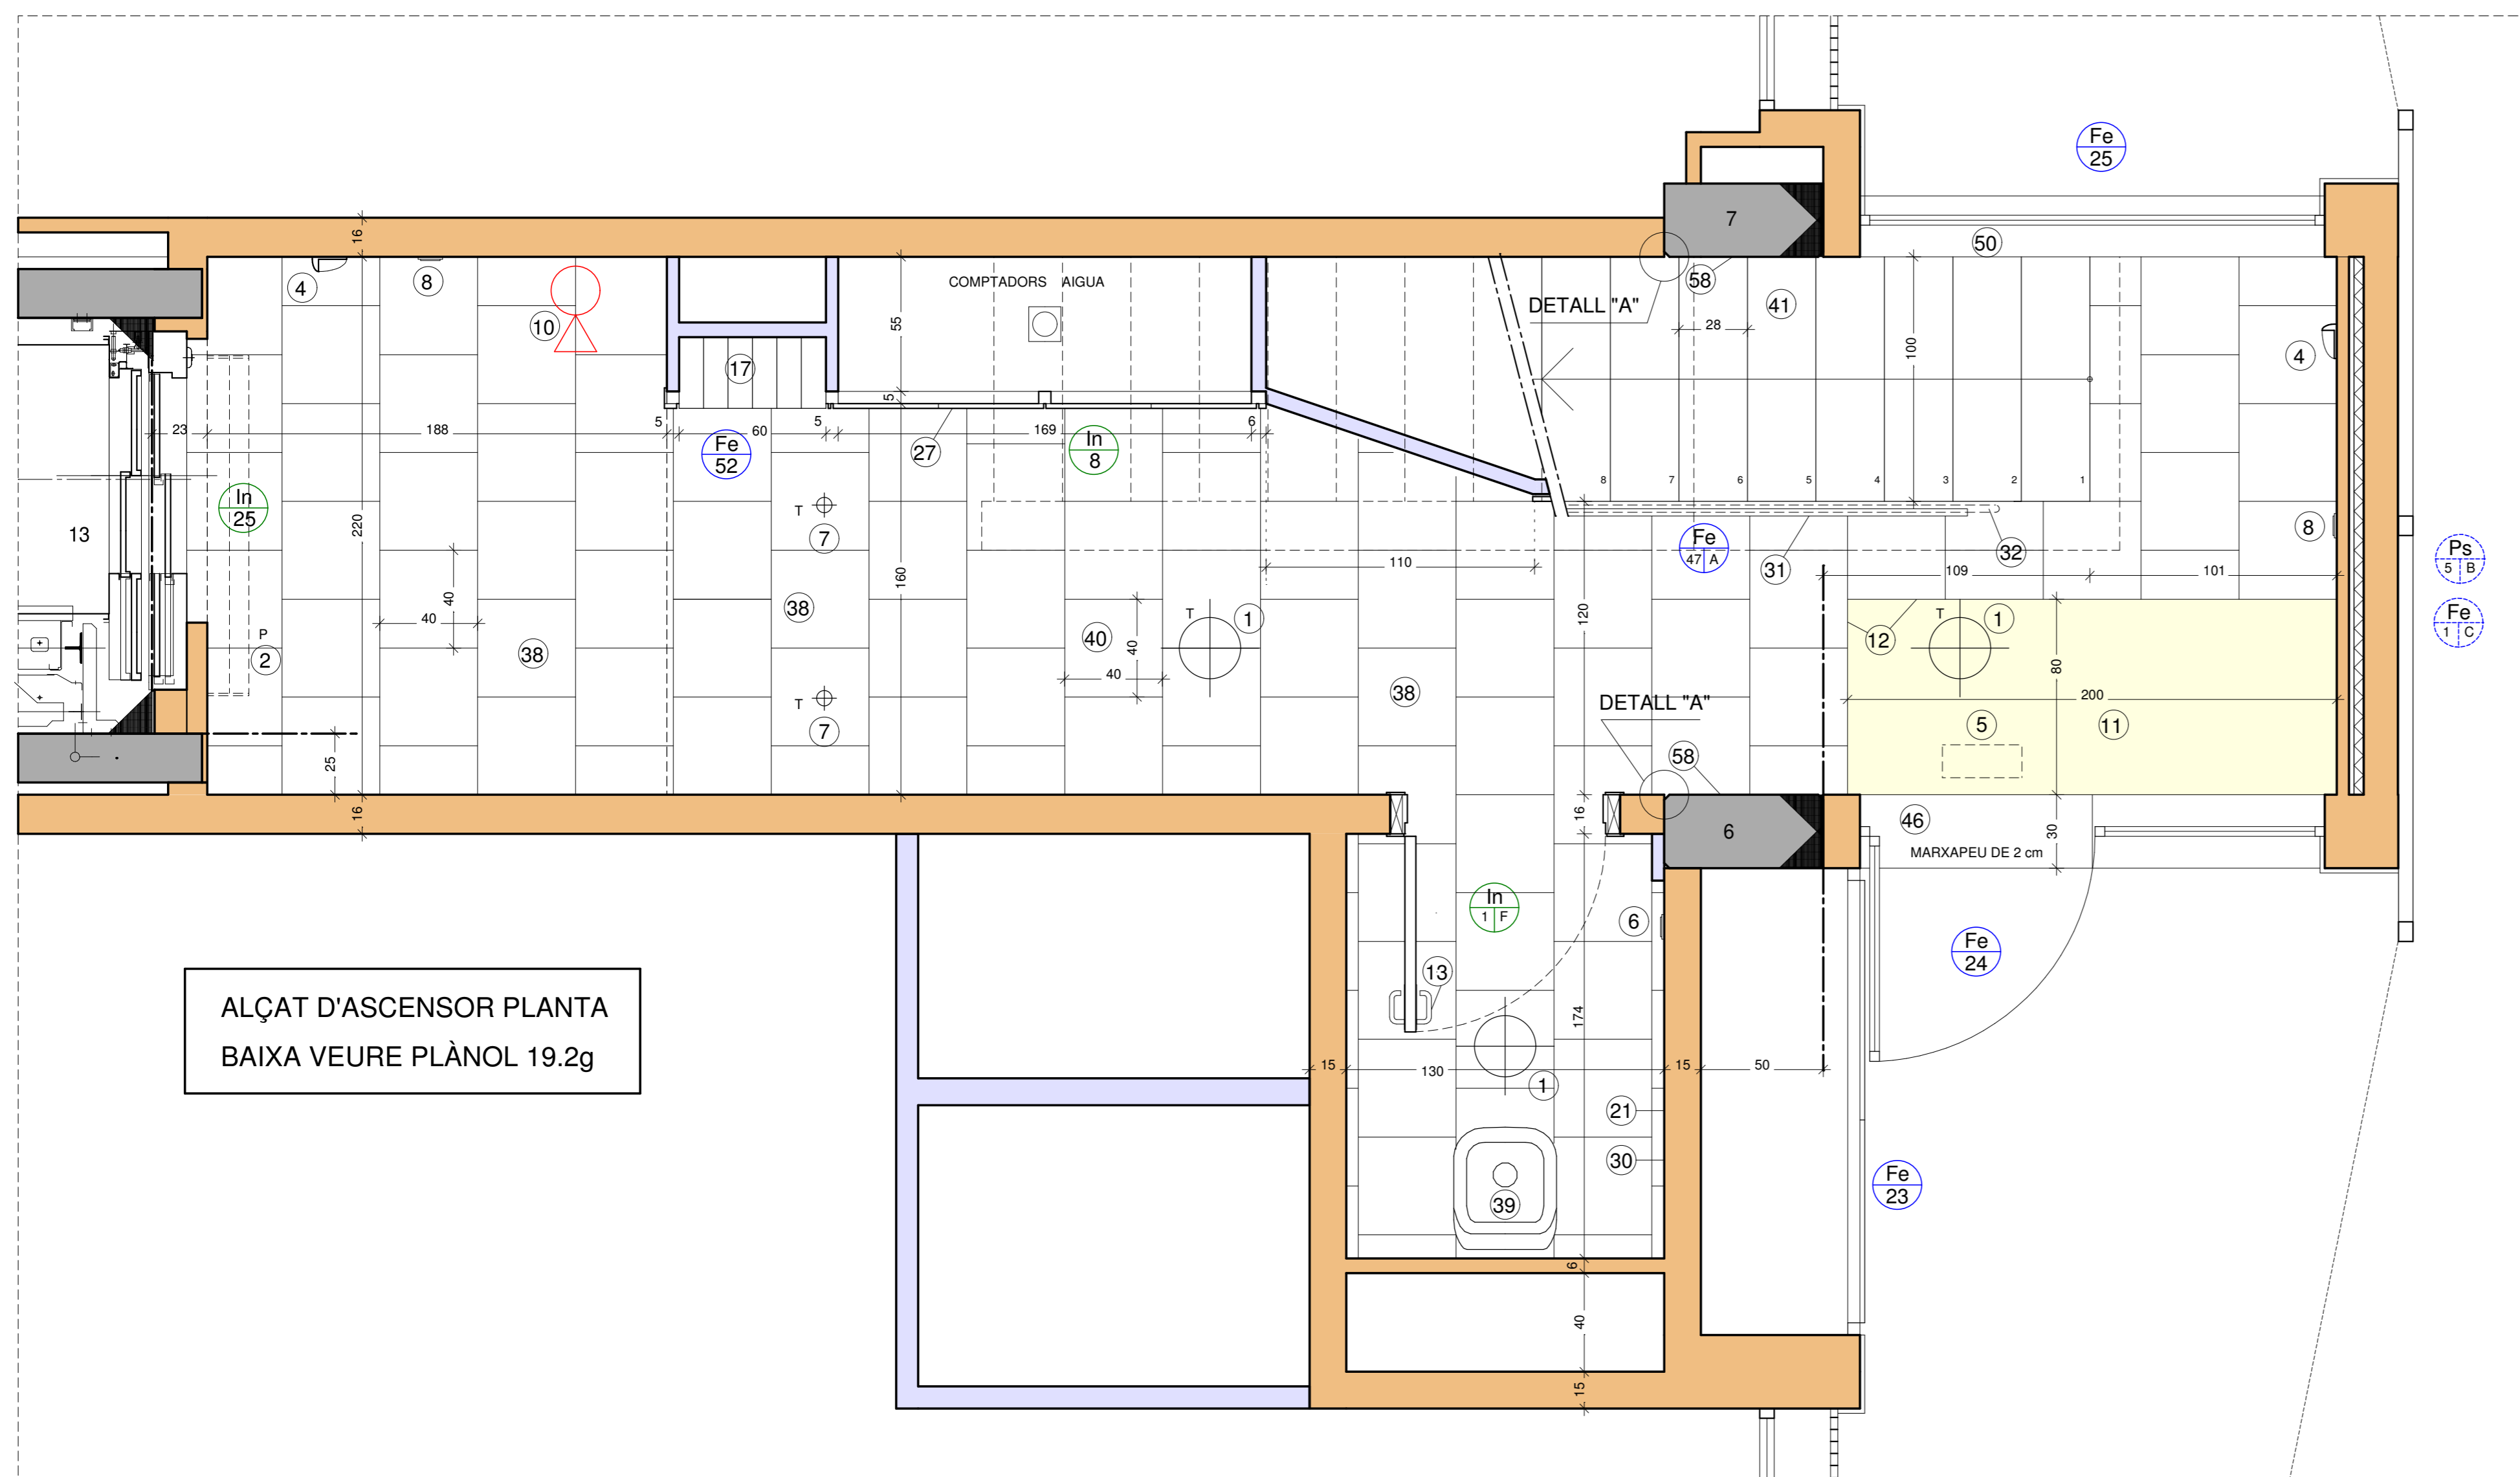

ALÇAT D'ASCENSOR PLANTA
BAIXA VEURE PLÀNOL 19.2g

LLEGGENDA

39 CAN LLONG 4 **19.2e**

PLANTA BAIXA, P1
VESTÍBUL
(ESCALA 59B) E=1/20

PROJECTE EXECUTIU D'EDIFICI
DE 69 HABITATGES
AMB PROTECCIÓ OFICIAL,
LOCALS COMERCIALS I APARCAMENTS

LOCALITZACIÓ:
Avda. d' Estrasburg, 47-59
Parcel·la 5.02 - Barri de Can Llong
(SABADELL)

VIMUSA. DEPARTAMENT TÈCNIC

RICARD PERICH arquitecte
RAFEL GALVEZ arquitecte
EDUARD FREIXAS arquitecte

Substitueix al plànol núm. data
Substitueix pel plànol núm. data

PROMOTOR:
VIMUSA
HABITATGES MUNICIPALS DE SABADELL SA