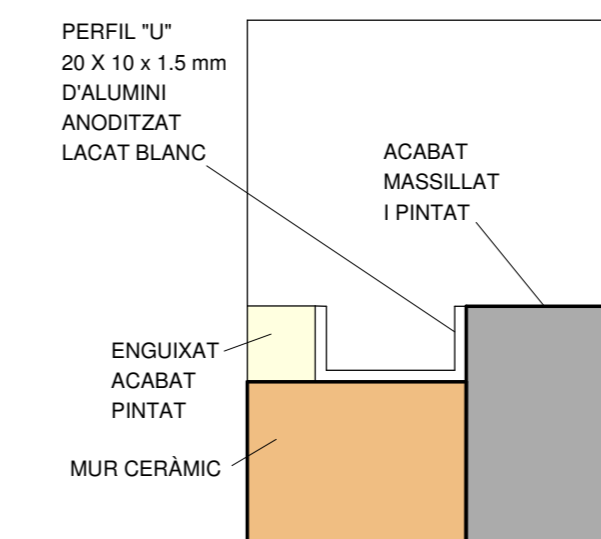

DETALL "A" E. 1:1

39 CAN LLONG 4 **19.2e**

PLANTA BAIXA, P1
VESTÍBUL
(ESCALA 59B) E=1/20

PROJECTE EXECUTIU D'EDIFICI
DE 69 HABITATGES
AMB PROTECCIÓ OFICIAL,
LOCALS COMERCIALS I APARCAMENTS

LOCALITZACIÓ:
Avda. d' Estrasburg, 47-59
Parcel·la 5.02 - Barri de Can Llong
(SABADELL)

VIMUSA. DEPARTAMENT TÈCNIC

RICARD PERICH arquitecte
RAFEL GALVEZ arquitecte
EDUARD FREIXAS arquitecte

Substitueix al plànol núm. data
Substitueix pel plànol núm. data

PROMOTOR:
VIMUSA
HABITATGES MUNICIPALS DE SABADELL SA