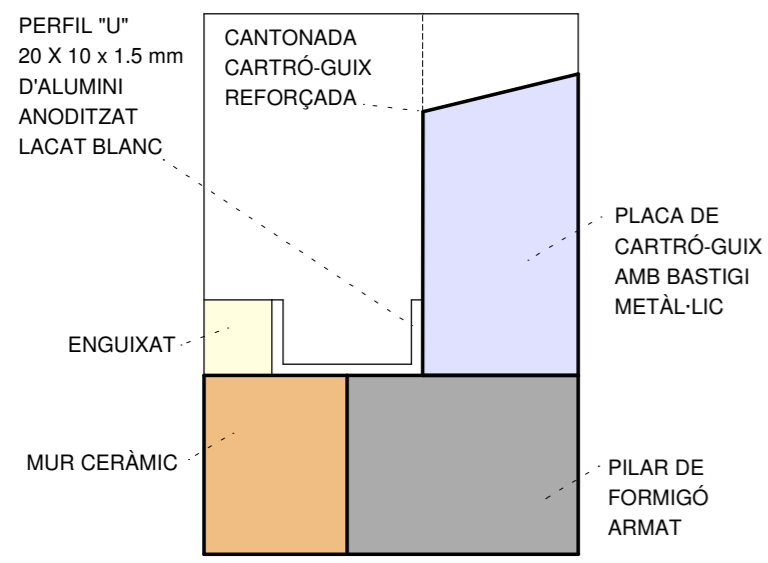

ALÇAT DESPLEGAT DEL VESTÍBUL DE  
ASCENSOR PLANTA CINQUENA VEURE  
PLÀNOL 19.2c

DETALL "A" E. 1:1

PLANTA CINQUENA

LLEGGENDA

- 1 LLUMINÀRIA ENCASTADA FLUORESCENT COMPACTA DE LA CASA LAMP MODEL KONIC
- 2 LLUMINÀRIA FLUORESCENT DE L=137 cm DE LA CASA LAMP MODEL LAMPTUMB 1x36 Ref. 51.41.07.0
- 3 TRENCAIGUES AMB GOTERO DE XAPA D'ACER GALVANITZAT
- 4 LLUMINÀRIA EMERGENCIA DE LA CASA NORMALUX MODEL VOLUTTA
- 5 LLUMINÀRIA D'EMERGENCIA DE LA CASA NORMALUX MODEL EXTRAPLANA
- 6 MECANISMES ELÈCTRICS NIESSEN COLOR A ESCOLLIR SÈRIE ZENIT
- 7 LLUMINÀRIA HALÒGENA ENCASTADA AL CEL RAS
- 8 ENCESA DE LLUMINÀRIES TEMPORITZADA AMB PILOT DE SITUACIÓ NIESSEN SÈRIE ZENIT
- 9 LLUMINÀRIA DE SUPERFÍCIE
- 10 EXTINTOR DE 6 Kg DE POLS POLI·VALENT
- 11 ESTORA DE PVC TIPUS 3M Ref. 9910
- 12 MARC AMB PERFIL D'ACER INOXIDABLE L 20 x 20 x 2
- 13 MANETES OCARIZ Ref. 1988 AMB PLACA 600CH D'ALUMINI ANODITZAT
- 14 REIXETA D'ALUMINI ESMALTADA COLOR COM PARET VENTILACIÓ PERMANENT 20 x 20 cm
- 15 TOPALL OCARIZ Ref. 562
- 16 LLETRES PLANTA PINTADES
- 17 BÚSTIES D'ALUMINI DE LA CASA JOMA
- 18 BUNERA SIFONICA
- 19 PARET ESTUCADA A LA TIROLESA AMB ACABAT DE LÀTEX BLANCA
- 20 LLOSA ESCALA ENGUIXADA I PINTADA AMB PINTURA PLÀSTICA BLANCA
- 21 ENGUIXAT I PINTAT AMB PINTURA PLÀSTICA BLANCA
- 22 PARAMENTS ENGUIXATS SENSE PINTAR
- 23 SOSTRE ENGUIXAT I PINTAT
- 24 PINTAT AMB PINTURA PLÀSTICA BLANCA
- 25 PARAMENTS ARREBOSATS REMOLINATS I SOSTRE ENGUIXAT
- 26 PORTES I MARC D'ASCENSOR D'ACER PER PINTAR DE COLOR GRIS FOSC IDEM PARET
- 27 PLAFONAT DE FUSTA AGLOMERAT TIPUS DM TENYIT COLOR 1
- 28 PLAFONAT DE FUSTA AGLOMERAT TIPUS DM TENYIT COLOR 2
- 29 FORMIGÓ ACABAT AMB PINTURA EPOXY COLOR A ESCOLLIR
- 30 ENRAJOLAT 20x20 BLANCA FINS A 120 cm D'ALTURA
- 31 BARANA D'ACER PINTADA A L'ESMALT DE COLOR PASAMA TUB D'ACER INOXIDABLE Ø=28 mm, e=2 mm
- 32 ESCALA DE GAT D'ACER PINTAT A L'ESMALT COLOR
- 33 FUSTERIA D'ACER PINTADA A L'ESMALT COLOR
- 34 FUSTERIA DE FUSTA PINTADA A L'ESMALT-LACA COLOR IDEM PARET
- 35 SÒCOL DE LA CASA TRUSPLAS DE 7 cm D'ALTURA DE COLOR IGUAL QUE LA PARET
- 36 "ZANQUIN" DE LA CASA TRUSPLAS DE COLOR IGUAL QUE LA PARET
- 37 CEL RAS DE PLAQUES DE CARTRÓ-GUIX PINTAT AMB PINTURA PLÀSTICA BLANCA
- 38 ABCADOR CASA ROCA PORCEL·LANA VITRIFICADA AMB REIXA DE 40 x 40 cm (blanc)
- 39 GRAONS DE PEDRA ARTIFICIAL GRA PETIT COLOR BLANC
- 40 GRAONS DE PEDRA ARTIFICIAL GRA PETIT COLOR A ESCOLLIR
- 41 PECES DE MIDES ESPECIALS DE PAVIMENT DE TERRATZO GRA PETIT
- 42 AMPIT DE FORMIGÓ POLIMER COLOR IDEM PARET e=1,5 cm
- 43 FUSTERIA D'ALUMINI
- 44 PEDRA DE SANT VICENÇ DE e=3 cm ACABAT A TALL DE SERRA INCLÛIT EL CANTELL VIST
- 45 PEDRA DE SANT VICENÇ DE e=2 cm ACABAT A TALL DE SERRA
- 46 PEDRA DE SANT VICENÇ DE e=2 cm ACABAT PULIT DAVANTER DE GRAÓ DE PEDRA DE SANT VICENÇ DE e=2 cm ACABAT A TALL DE SERRA
- 47 REVESTIMENT DE PEDRA NATURAL COLOR BLANC e=2 cm
- 48 ESTUCAT MONOCAPA COLOR BLANC
- 49 OBRA VISTA CERÀMICA
- 50 RAJOLA DE TERRATZO GRANALLAT e = 4 cm (40 x 40)
- 51 GRAÓ DE PEDRA ARTIFICIAL ACABAT GRANALLAT e = 4 cm
- 52 "ZANQUIN" DE PEDRA ARTIFICIAL ACABAT GRANALLAT e = 4 cm
- 53 TRENCAIGUES AMB GOTERO DE PEDRA ARTIFICIAL e= 4 cm
- 54 SÒCOL DE PEDRA ARTIFICIAL ACABAT GRANALLAT e = 4 cm (15 x 30)
- 55 PILAR DE FORMIGÓ VIST ACABAT PINTAT
- 56 NÚMERS ADHESIUS SOBRE VIDRE
- 57 PLACA ACER INOX. AMB NÚM. HABITATGE
- 58 LLUMINÀRIA CASA LAMP MODEL URBAN 65