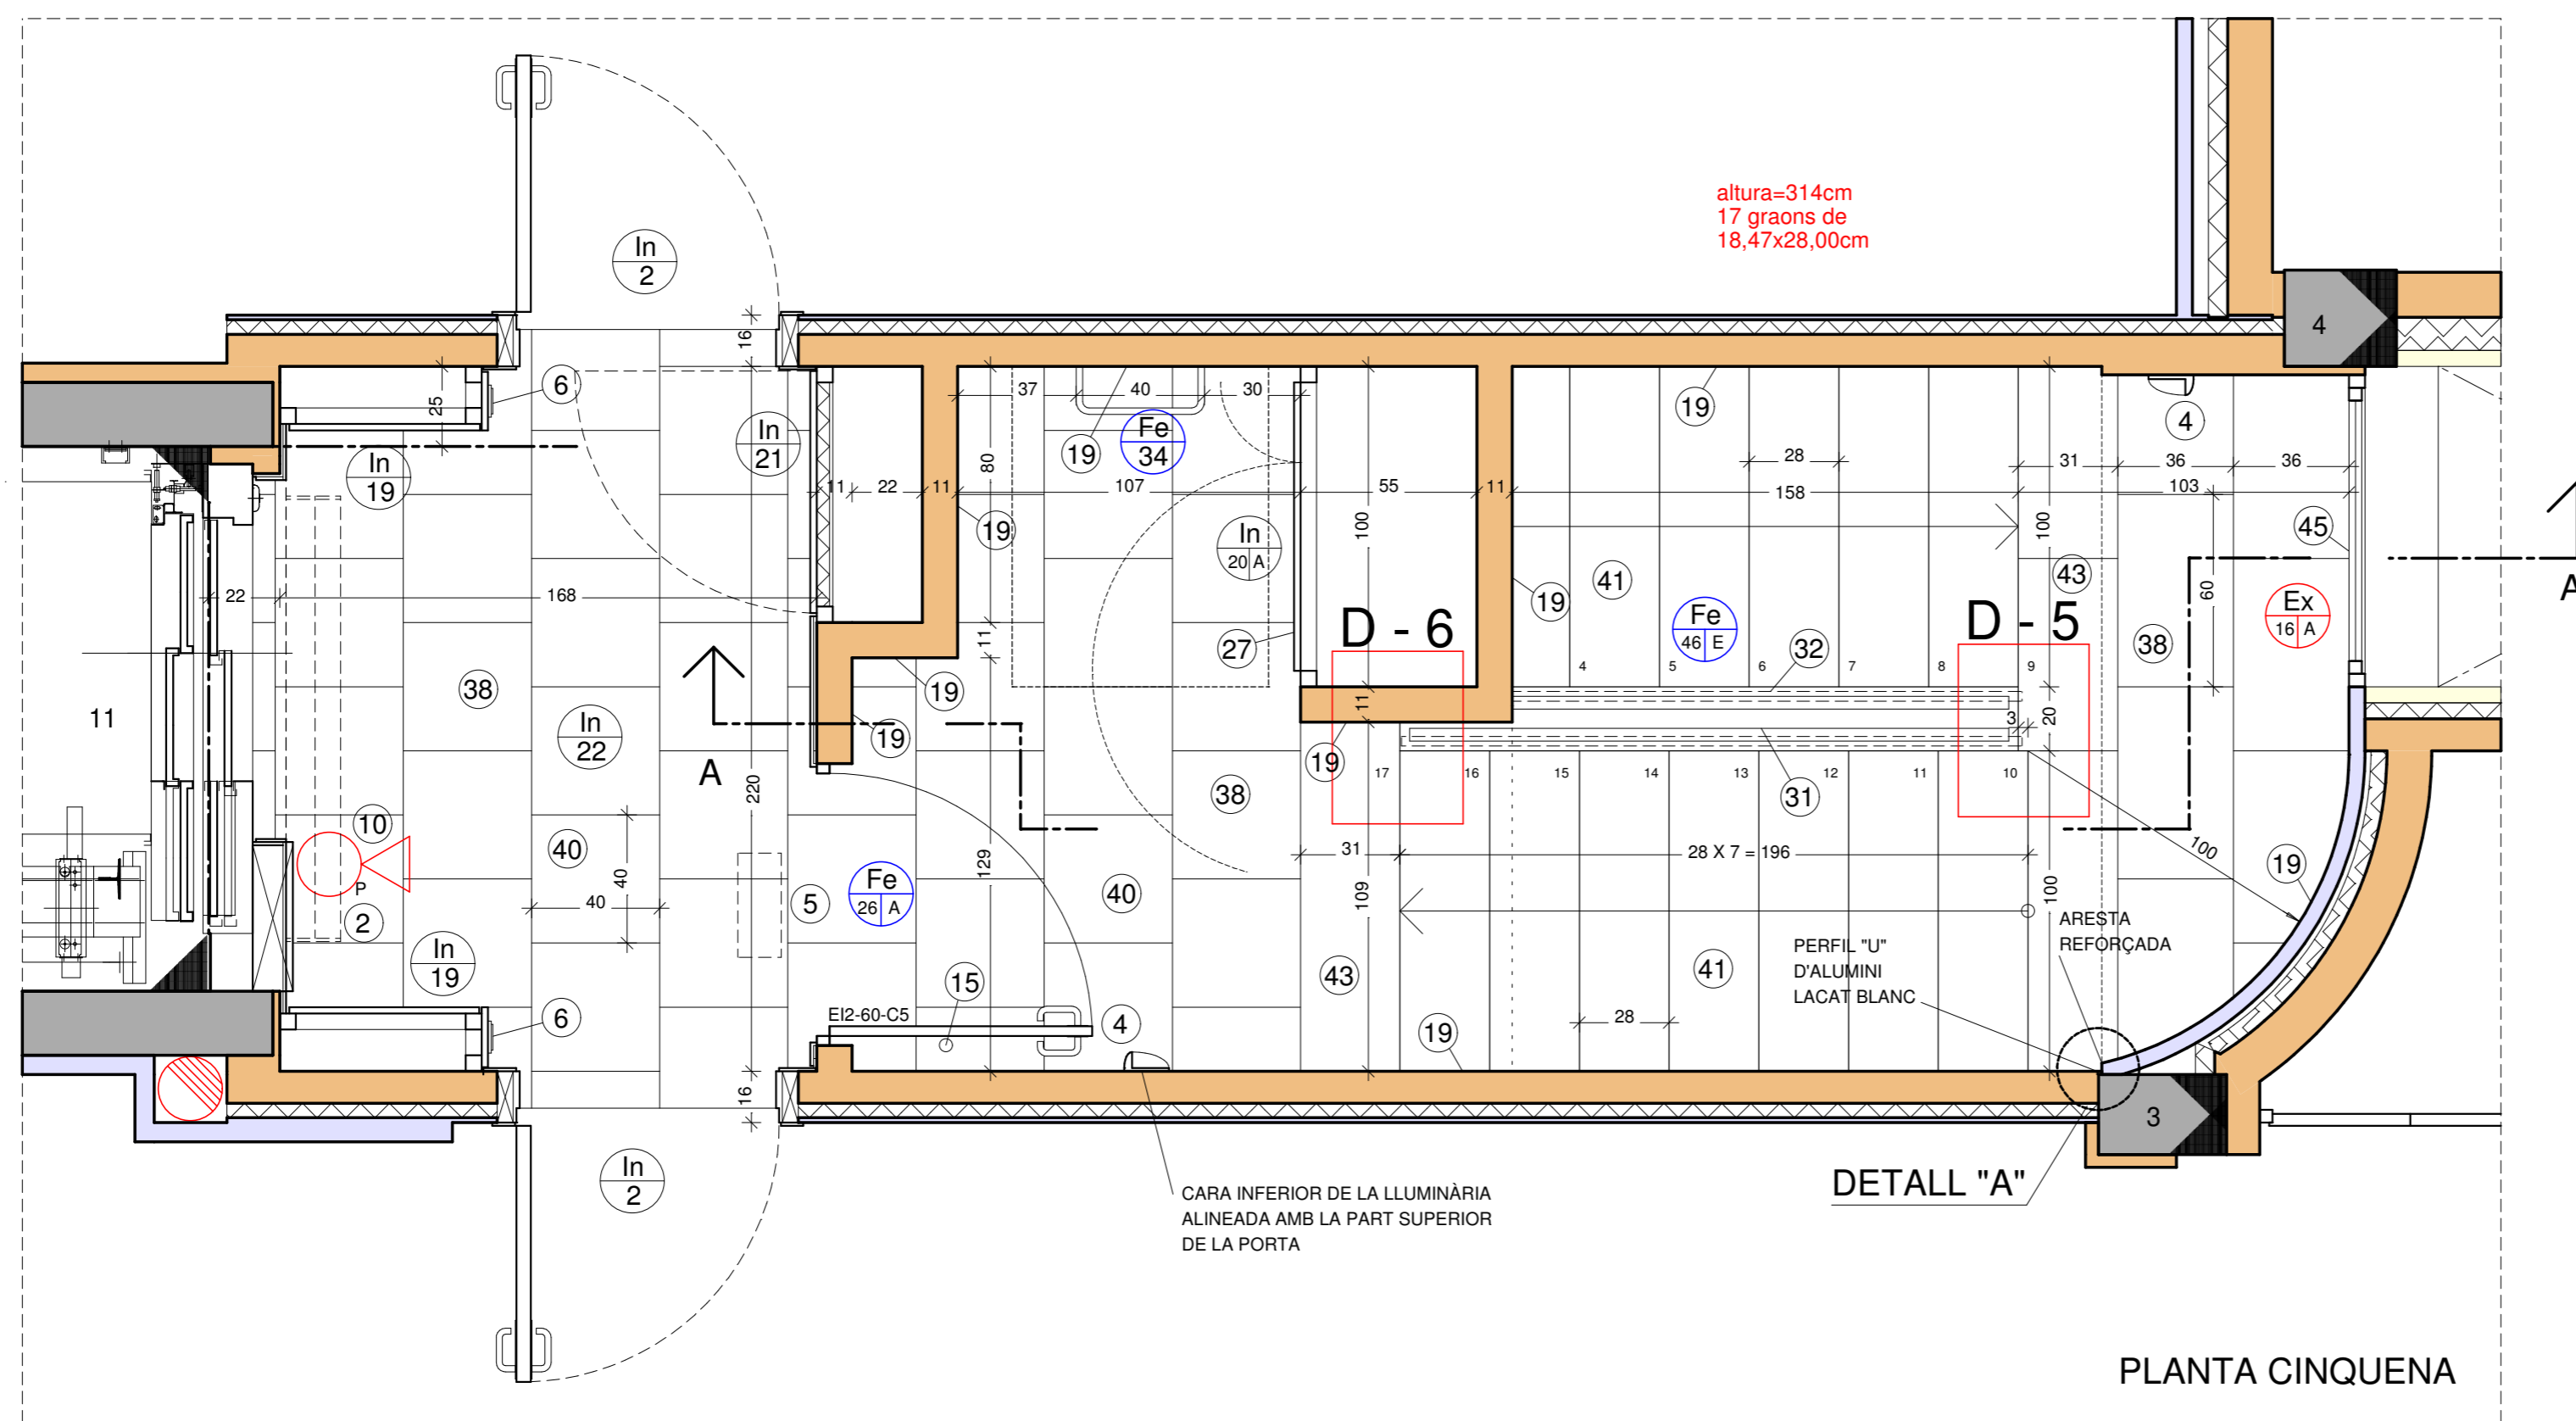

ALÇAT DESPLEGAT DEL VESTÍBUL DE  
ASCENSOR PLANTA CINQUENA VEURE  
PLÀNOL 19.2c

DETALL "A" E. 1:1

PLANTA CINQUENA

LLEGGENDA

- 1 LLUMINÀRIA ENCASTADA FLUORESCENT COMPACTA DE LA CASA LAMP MODEL KONIC
- 2 LLUMINÀRIA FLUORESCENT DE L=137 cm DE LA CASA LAMP MODEL LAMPTUMB 1x36 Ref. 51.41.07.0
- 3 TRENCAIGUES AMB GOTERO DE XAPA D'ACER GALVANITZAT
- 4 LLUMINÀRIA EMERGENCIA DE LA CASA NORMALUX MODEL VOLUTTA
- 5 LLUMINÀRIA D'EMERGENCIA DE LA CASA NORMALUX MODEL EXTRAPLANA
- 6 MECANISMES ELÈCTRICS NIESSEN COLOR A ESCOLLIR SÈRIE ZENIT
- 7 LLUMINÀRIA HALÒGENA ENCASTADA AL CEL RAS
- 8 ENCESA DE LLUMINÀRIES TEMPORITZADA AMB PILOT DE SITUACIÓ NIESSEN SÈRIE ZENIT
- 9 LLUMINÀRIA DE SUPERFÍCIE
- 10 EXTINTOR DE 6 Kg DE POLS POLI·VALENT
- 11 ESTORA DE PVC TIPUS 3M Ref. 9910
- 12 MARC AMB PERFIL D'ACER INOXIDABLE L 20 x 20 x 2
- 13 MANETES OCARIZ Ref. 1988 AMB PLACA 600CH D'ALUMINI ANODITZAT
- 14 REIXETA D'ALUMINI ESMALTADA COLOR COM PARET VENTILACIÓ PERMANENT 20 x 20 cm
- 15 TOPALL OCARIZ Ref. 562
- 16 LLETRES PLANTA PINTADES
- 17 BÚSTIES D'ALUMINI DE LA CASA JOMA
- 18 BUNERA SIFONICA
- 19 PARET ESTUCADA A LA TIROLESA AMB ACABAT DE LÀTEX BLANCA
- 20 LLOSA ESCALA ENGUIXADA I PINTADA AMB PINTURA PLÀSTICA BLANCA
- 21 ENGUIXAT I PINTAT AMB PINTURA PLÀSTICA BLANCA
- 22 PARAMENTS ENGUIXATS SENSE PINTAR
- 23 SOSTRE ENGUIXAT I PINTAT
- 24 PINTAT AMB PINTURA PLÀSTICA BLANCA
- 25 PARAMENTS ARREBOSATS REMOLINATS I SOSTRE ENGUIXAT
- 26 PORTES I MARC D'ASCENSOR D'ACER PER PINTAR DE COLOR GRIS FOSC IDEM PARET
- 27 PLAFONAT DE FUSTA AGLOMERAT TIPUS DM TENYIT COLOR 1
- 28 PLAFONAT DE FUSTA AGLOMERAT TIPUS DM TENYIT COLOR 2
- 29 FORMIGÓ ACABAT AMB PINTURA EPOXY COLOR A ESCOLLIR
- 30 ENRAJOLAT 20x20 BLANCA FINS A 120 cm D'ALTURA
- 31 BARANA D'ACER PINTADA A L'ESMALT DE COLOR PASAMA TUB D'ACER INOXIDABLE Ø=28 mm, e=2 mm
- 32 ESCALA DE GAT D'ACER PINTAT A L'ESMALT COLOR
- 33 FUSTERIA D'ACER PINTADA A L'ESMALT COLOR
- 34 FUSTERIA DE FUSTA PINTADA A L'ESMALT-LACA COLOR IDEM PARET
- 35 SÒCOL DE LA CASA TRUSPLAS DE 7 cm D'ALTURA DE COLOR IGUAL QUE LA PARET
- 36 "ZANQUIN" DE LA CASA TRUSPLAS DE COLOR IGUAL QUE LA PARET
- 37 CEL RAS DE PLAQUES DE CARTRÓ-GUIX PINTAT AMB PINTURA PLÀSTICA BLANCA
- 38 ABCADOR CASA ROCA PORCEL·LANA VITRIFICADA AMB REIXA DE 40 x 40 cm (blanc)
- 39 GRAONS DE PEDRA ARTIFICIAL GRA PETIT COLOR BLANC
- 40 GRAONS DE PEDRA ARTIFICIAL GRA PETIT COLOR A ESCOLLIR
- 41 PECES DE MIDES ESPECIALS DE PAVIMENT DE TERRATZO GRA PETIT
- 42 AMPIT DE FORMIGÓ POLIMER COLOR IDEM PARET e=1,5 cm
- 43 FUSTERIA D'ALUMINI
- 44 PEDRA DE SANT VICENÇ DE e=3 cm ACABAT A TALL DE SERRA INCLÛIT EL CANTELL VIST
- 45 PEDRA DE SANT VICENÇ DE e=2 cm ACABAT A TALL DE SERRA
- 46 PEDRA DE SANT VICENÇ DE e=2 cm ACABAT PULIT DAVANTER DE GRAÓ DE PEDRA DE SANT VICENÇ DE e=2 cm ACABAT A TALL DE SERRA
- 47 REVESTIMENT DE PEDRA NATURAL COLOR BLANC e=2 cm
- 48 ESTUCAT MONOCAPA COLOR BLANC
- 49 OBRA VISTA CERÀMICA
- 50 RAJOLA DE TERRATZO GRANALLAT e = 4 cm (40 x 40)
- 51 GRAÓ DE PEDRA ARTIFICIAL ACABAT GRANALLAT e = 4 cm
- 52 "ZANQUIN" DE PEDRA ARTIFICIAL ACABAT GRANALLAT e = 4 cm
- 53 TRENCAIGUES AMB GOTERO DE PEDRA ARTIFICIAL e= 4 cm
- 54 SÒCOL DE PEDRA ARTIFICIAL ACABAT GRANALLAT e = 4 cm (15 x 30)
- 55 PILAR DE FORMIGÓ VIST ACABAT PINTAT
- 56 NÚMERS ADHESIUS SOBRE VIDRE
- 57 PLACA ACER INOX. AMB NÚM. HABITATGE
- 58 LLUMINÀRIA CASA LAMP MODEL URBAN 65