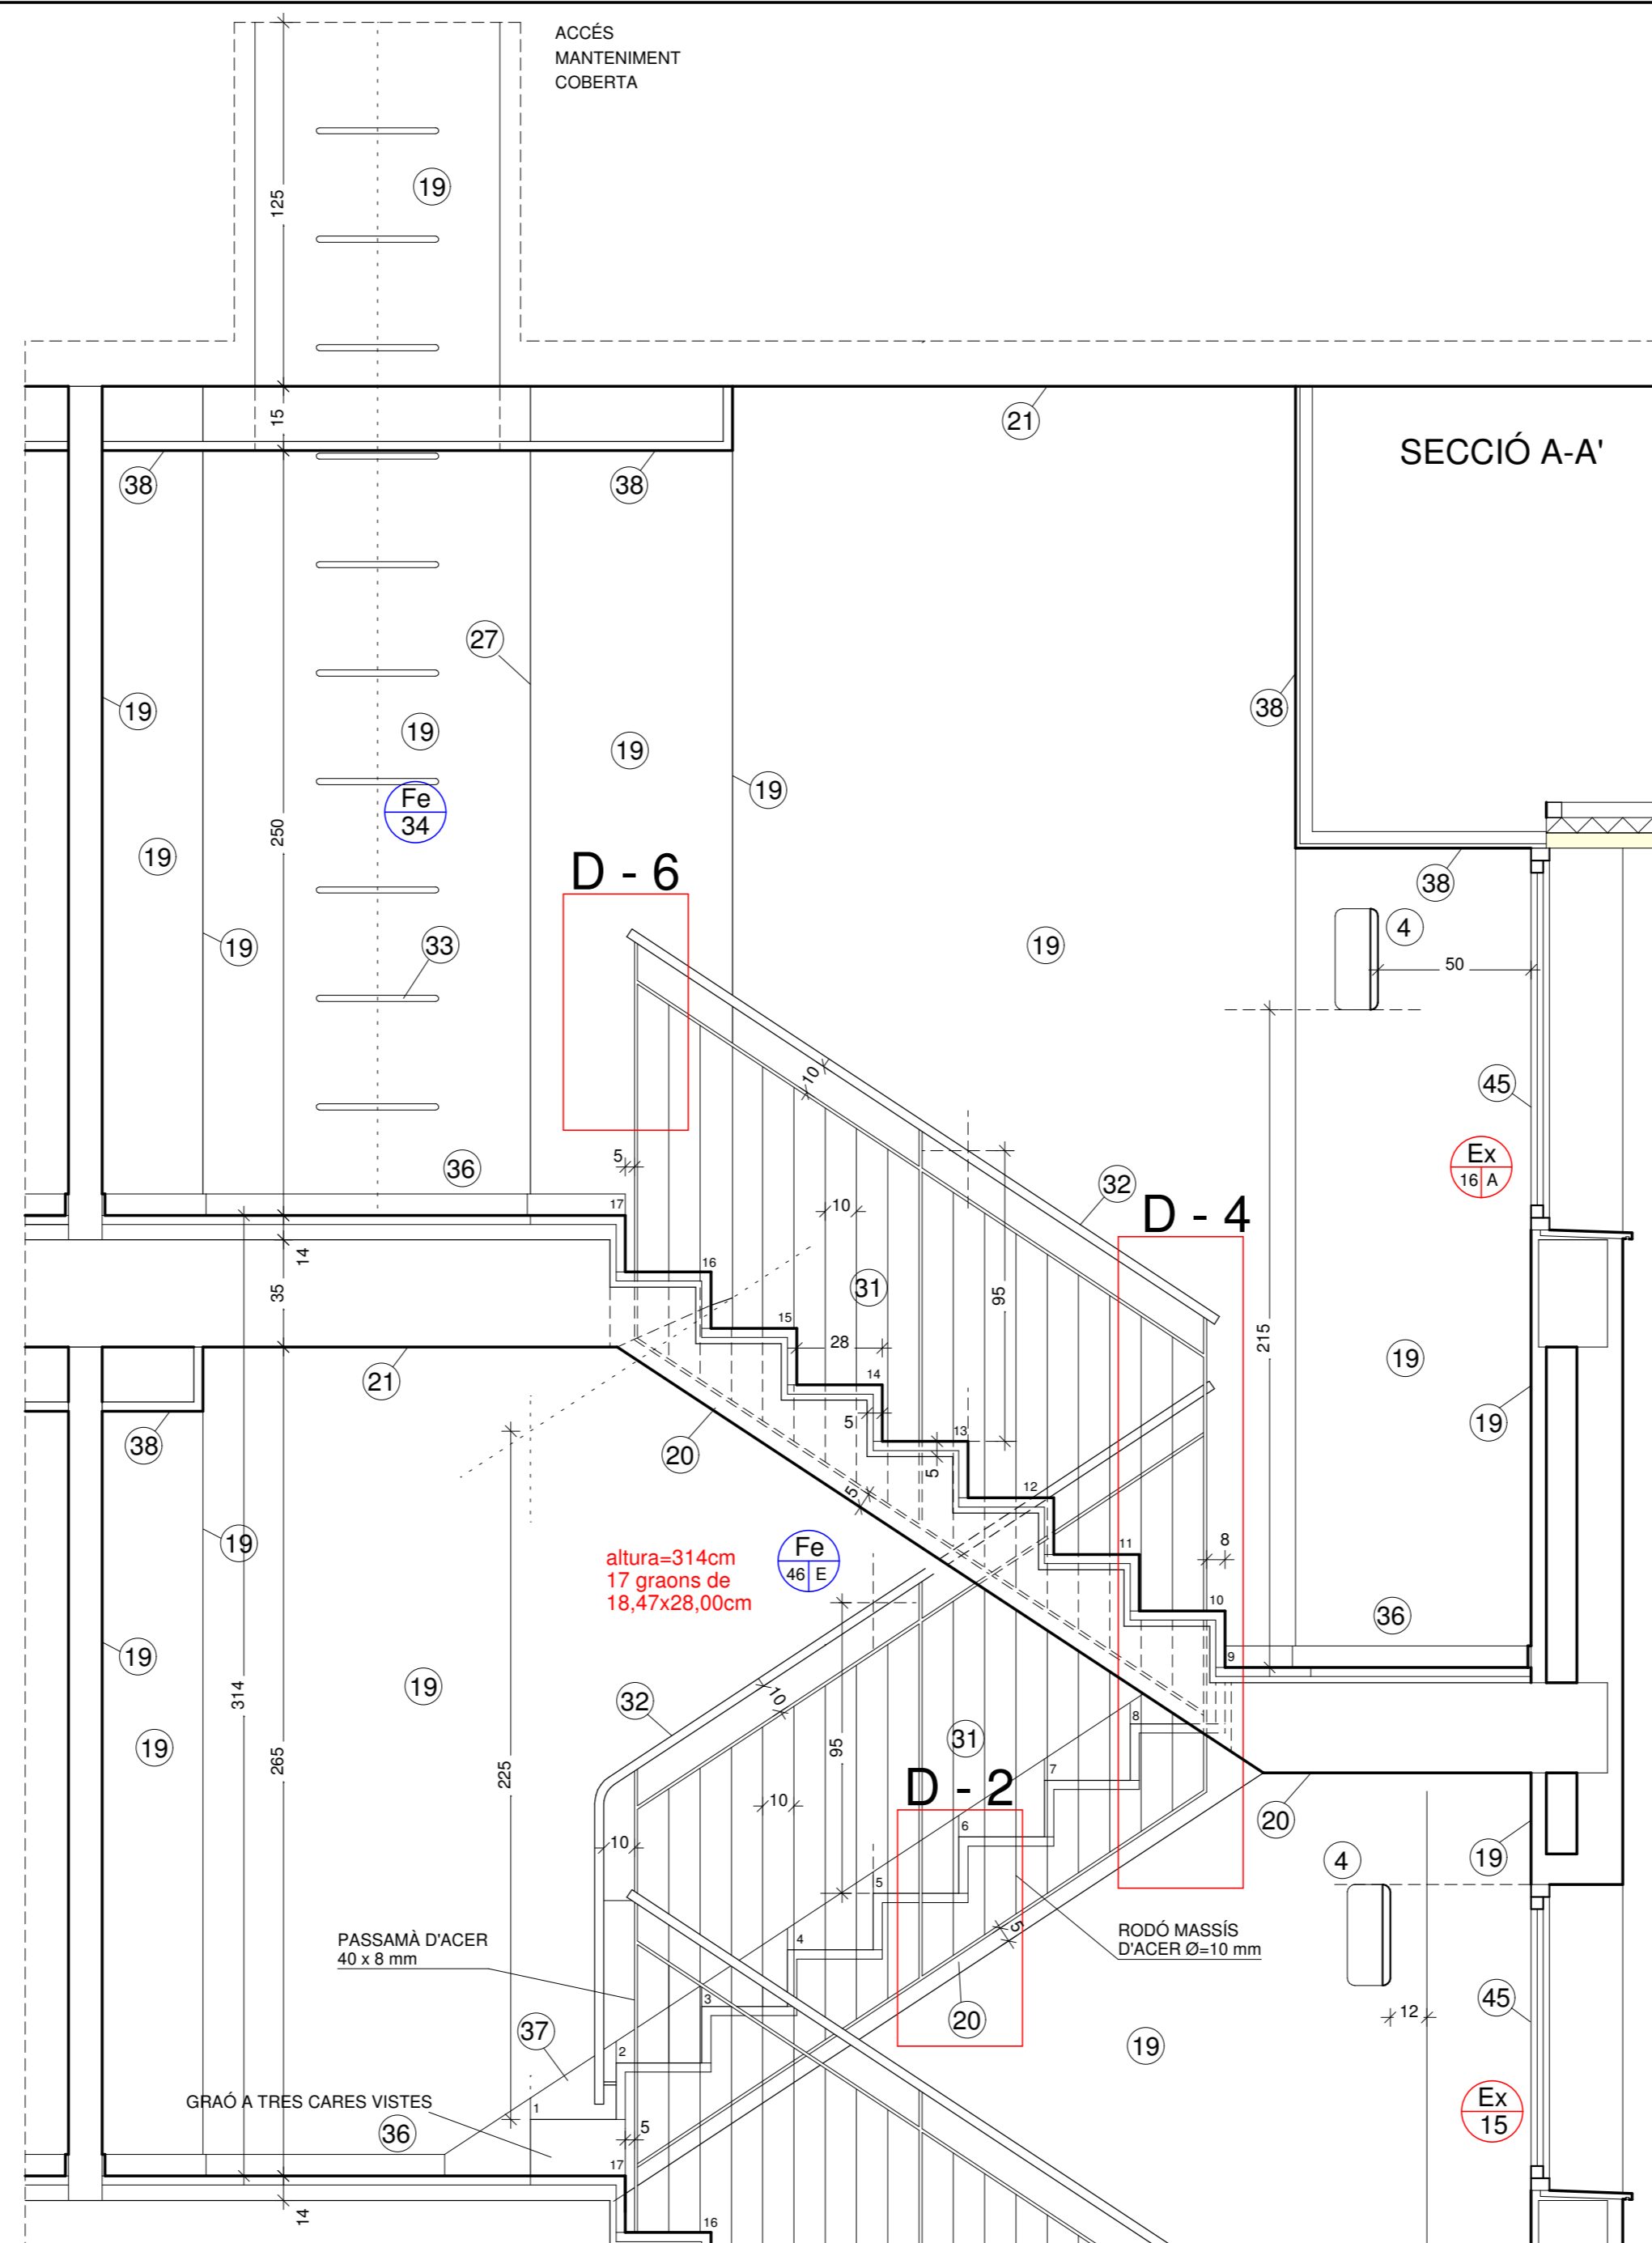

ALÇAT DESPLEGAT DEL VESTÍBUL DE  
ASCENSOR PLANTA CINQUENA VEURE  
PLÀNOL 19.2c

DETALL "A" E. 1:1

PLANTA CINQUENA

LLEGGENDA

- 1 LLUMINÀRIA ENCASTADA FLUORESCENT COMPACTA DE LA CASA LAMP MODEL KONIC
- 2 LLUMINÀRIA FLUORESCENT DE L=137 cm DE LA CASA LAMP MODEL LAMPTUMB 1x36 Ref. 51.41.07.0
- 3 TRENCAIGUES AMB GOTERO DE XAPA D'ACER GALVANITZAT
- 4 LLUMINÀRIA EMERGENCIA DE LA CASA NORMALUX MODEL VOLUTTA
- 5 LLUMINÀRIA D'EMERGENCIA DE LA CASA NORMALUX MODEL EXTRAPLANA
- 6 MECANISMES ELÈCTRICS NIESSEN COLOR A ESCOLLIR SÈRIE ZENIT
- 7 LLUMINÀRIA HALÒGENA ENCASTADA AL CEL RAS
- 8 ENCESA DE LLUMINÀRIES TEMPORITZADA AMB PILOT DE SITUACIÓ NIESSEN SÈRIE ZENIT
- 9 LLUMINÀRIA DE SUPERFÍCIE
- 10 EXTINTOR DE 6 Kg DE POLS POLI·VALENT
- 11 ESTORA DE PVC TIPUS 3M Ref. 9910
- 12 MARC AMB PERFIL D'ACER INOXIDABLE L 20 x 20 x 2
- 13 MANETES OCARIZ Ref. 1988 AMB PLACA 600CH D'ALUMINI ANODITZAT
- 14 REIXETA D'ALUMINI ESMALTADA COLOR COM PARET VENTILACIÓ PERMANENT 20 x 20 cm
- 15 TOPALL OCARIZ Ref. 562
- 16 LLETRES PLANTA PINTADES
- 17 BÚSTIES D'ALUMINI DE LA CASA JOMA
- 18 BUNERA SIFONICA
- 19 PARET ESTUCADA A LA TIROLESA AMB ACABAT DE LÀTEX BLANCA
- 20 LLOSA ESCALA ENGUIXADA I PINTADA AMB PINTURA PLÀSTICA BLANCA
- 21 ENGUIXAT I PINTAT AMB PINTURA PLÀSTICA BLANCA
- 22 PARAMENTS ENGUIXATS SENSE PINTAR
- 23 SOSTRE ENGUIXAT I PINTAT
- 24 PINTAT AMB PINTURA PLÀSTICA BLANCA
- 25 PARAMENTS ARREBOSATS REMOLINATS I SOSTRE ENGUIXAT
- 26 PORTES I MARC D'ASCENSOR D'ACER PER PINTAR DE COLOR GRIS FOSC IDEM PARET
- 27 PLAFONAT DE FUSTA AGLOMERAT TIPUS DM TENYIT COLOR 1
- 28 PLAFONAT DE FUSTA AGLOMERAT TIPUS DM TENYIT COLOR 2
- 29 FORMIGÓ ACABAT AMB PINTURA EPOXY COLOR A ESCOLLIR
- 30 ENRAJOLAT 20x20 BLANCA FINS A 120 cm D'ALTURA
- 31 BARANA D'ACER PINTADA A L'ESMALT DE COLOR PASAMA TUB D'ACER INOXIDABLE Ø=28 mm, e=2 mm
- 32 ESCALA DE GAT D'ACER PINTAT A L'ESMALT COLOR
- 33 FUSTERIA D'ACER PINTADA A L'ESMALT COLOR
- 34 FUSTERIA DE FUSTA PINTADA A L'ESMALT-LACA COLOR IDEM PARET
- 35 SÒCOL DE LA CASA TRUSPLAS DE 7 cm D'ALTURA DE COLOR IGUAL QUE LA PARET
- 36 "ZANQUIN" DE LA CASA TRUSPLAS DE COLOR IGUAL QUE LA PARET
- 37 CEL RAS DE PLAQUES DE CARTRÓ-GUIX PINTAT AMB PINTURA PLÀSTICA BLANCA
- 38 ABCADOR CASA ROCA PORCEL·LANA VITRIFICADA AMB REIXA DE 40 x 40 cm (blanc)
- 39 GRAONS DE PEDRA ARTIFICIAL GRA PETIT COLOR BLANC
- 40 GRAONS DE PEDRA ARTIFICIAL GRA PETIT COLOR A ESCOLLIR
- 41 PECES DE MIDES ESPECIALS DE PAVIMENT DE TERRATZO GRA PETIT
- 42 AMPIT DE FORMIGÓ POLIMER COLOR IDEM PARET e=1,5 cm
- 43 FUSTERIA D'ALUMINI
- 44 PEDRA DE SANT VICENÇ DE e=3 cm ACABAT A TALL DE SERRA INCLÛIT EL CANTELL VIST
- 45 PEDRA DE SANT VICENÇ DE e=2 cm ACABAT A TALL DE SERRA
- 46 PEDRA DE SANT VICENÇ DE e=2 cm ACABAT PULIT DAVANTER DE GRAÓ DE PEDRA DE SANT VICENÇ DE e=2 cm ACABAT A TALL DE SERRA
- 47 REVESTIMENT DE PEDRA NATURAL COLOR BLANC e=2 cm
- 48 ESTUCAT MONOCAPA COLOR BLANC
- 49 OBRA VISTA CERÀMICA
- 50 RAJOLA DE TERRATZO GRANALLAT e = 4 cm (40 x 40)
- 51 GRAÓ DE PEDRA ARTIFICIAL ACABAT GRANALLAT e = 4 cm
- 52 "ZANQUIN" DE PEDRA ARTIFICIAL ACABAT GRANALLAT e = 4 cm
- 53 TRENCAIGUES AMB GOTERO DE PEDRA ARTIFICIAL e= 4 cm
- 54 SÒCOL DE PEDRA ARTIFICIAL ACABAT GRANALLAT e = 4 cm (15 x 30)
- 55 PILAR DE FORMIGÓ VIST ACABAT PINTAT
- 56 NÚMERS ADHESIUS SOBRE VIDRE
- 57 PLACA ACER INOX. AMB NÚM. HABITATGE
- 58 LLUMINÀRIA CASA LAMP MODEL URBAN 65