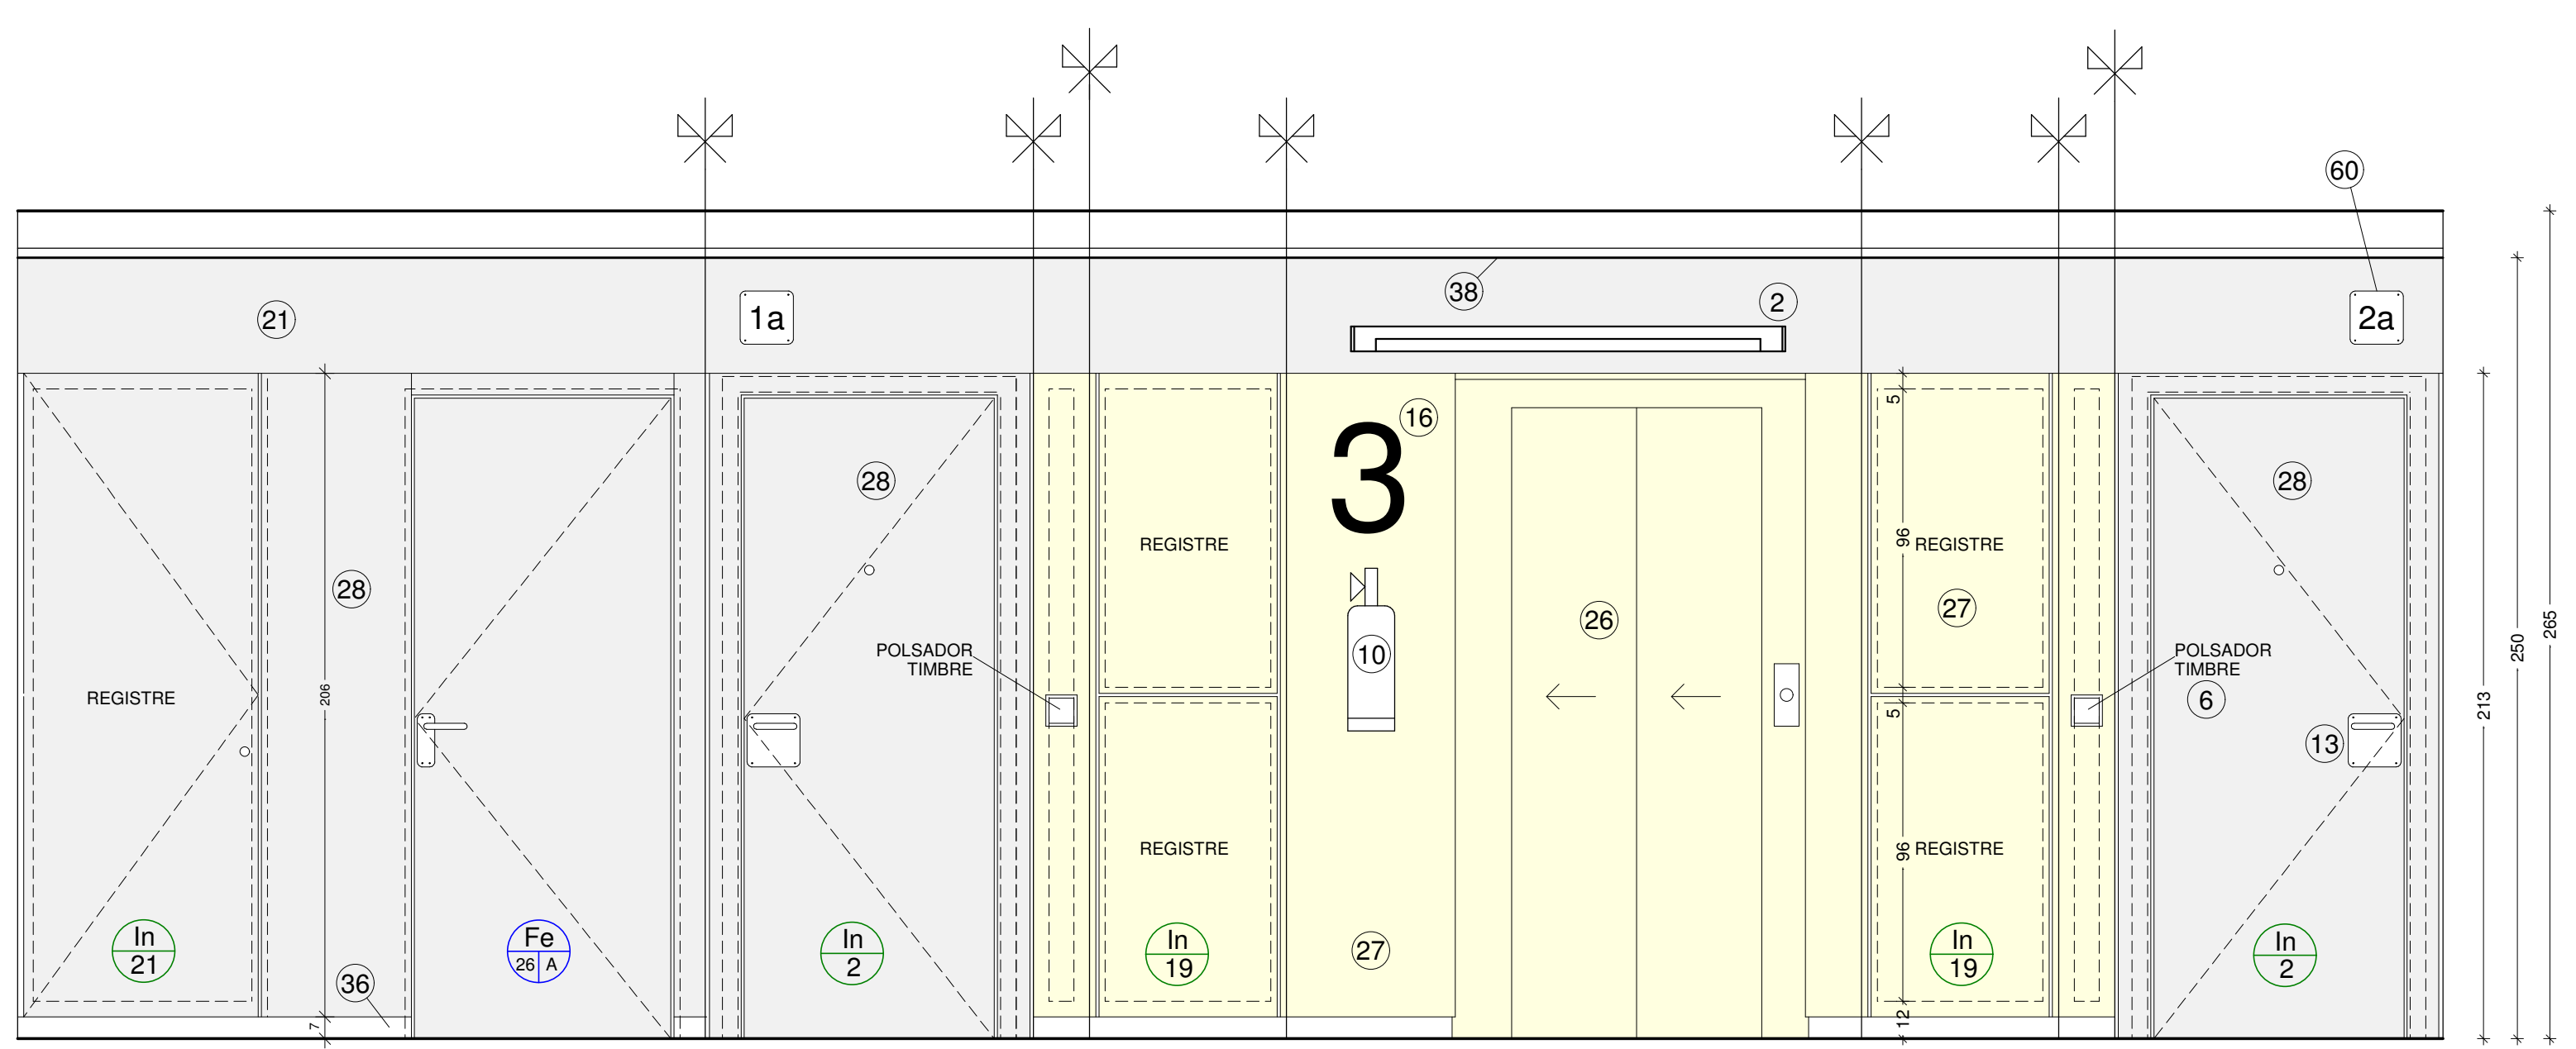

SECCIÓ A-A'

ALÇAT DESPLEGAT DEL VESTÍBUL D'ASCENSOR PLANTA TIPUS

- LLEENDA**
- LLUMINÀRIA ENCASTADA FLUORESCENT COMPACTA DE LA CASA LAMP MODEL KONIC
 - LLUMINÀRIA FLUORESCENT DE L=137 cm DE LA CASA LAMP MODEL LAMPTUMB 1x36 Ref. 51.41.07.0
 - TRENÇAIGUES AMB GOTERÓ DE XAPA D'ACER GALVANITZAT
 - LLUMINÀRIA EMERGENCIA DE LA CASA NORMALLUX MODEL VOLUTTA
 - LLUMINÀRIA D'EMERGENCIA DE LA CASA NORMALLUX MODEL EXTRAPLANA
 - MECANISMES ELÈCTRICS NIESSEN COLOR A ESCOLLIR SÈRIE ZENIT
 - LLUMINÀRIA HALÒGENA ENCASTADA AL CEL RAS
 - ENCESA DE LLUMINÀRIES TEMPORITZADA AMB PILOT DE SITUACIÓ NIESSEN SÈRIE ZENIT
 - LLUMINÀRIA DE SUPERFÍCIE
 - EXTINTOR DE 6 Kg DE POLS POLIVALENT
 - ESTORA DE PVC TIPUS 3M Ref. 9910
 - MARC AMB PERIL D'ACER INOXIDABLE L 20 x 20 x 2
 - MANETES OCARIZ Ref. 1988 AMB PLACA 600CH D'ALUMINI ANODITZAT
 - REIXETA D'ALUMINI ESMALTADA COLOR COM PARET VENTILACIÓ PERMANENT 20 x 20 cm
 - TOPALL OCARIZ Ref. 562
 - LLETRES PLANTA PINTADES
 - BUSTIES D'ALUMINI DE LA CASA JOMA
 - BUNERA SIFONICA
 - PARET ESTUCADA A LA TIROLESA AMB ACABAT DE LATEX BLANCA
 - LLOSA ESCALA ENGUIXADA I PINTADA AMB PINTURA PLÀSTICA BLANCA
 - ENGUIXAT I PINTAT AMB PINTURA PLÀSTICA BLANCA
 - PARAMENTS ENGUIXATS SENSE PINTAR
 - SOSTRE ENGUIXAT I PINTAT
 - PINTAT AMB PINTURA PLÀSTICA BLANCA
 - PARAMENTS ARREBOSSATS REMOLINATS I SOSTRE ENGUIXAT
 - PORTES I MARC D'ASCENSOR D'ACER PER PINTAR DE COLOR GRIS FOSC IDEM PARET
 - PLAFONAT DE FUSTA AGLOMERAT TIPUS DM TENYIT COLOR 1
 - PLAFONAT DE FUSTA AGLOMERAT TIPUS DM TENYIT COLOR 2
 - FORMIGÓ ACABAT AMB PINTURA EPOXY COLOR
 - ESCOLLIR
 - ENRAJOLAT 20x20 BLANCA FINS A 120 cm D'ALTURA
 - BARANA D'ACER PINTADA A L'ESMALT DE COLOR DE COLOR IGUAL QUE LA PARET
 - PASSAMA TUB D'ACER INOXIDABLE Ø=28 mm. e=2 mm
 - ESCALA DE GAT D'ACER PINTAT A L'ESMALT COLOR
 - FUSTERIA D'ACER PINTADA A L'ESMALT COLOR
 - FUSTERIA DE FUSTA PINTADA A L'ESMALT-LACA COLOR IDEM PARET
 - SÒCOL DE LA CASA TRUSPLAS DE 7 cm D'ALTURA DE COLOR IGUAL QUE LA PARET
 - "ZANQUIN" DE LA CASA TRUSPLAS DE COLOR IGUAL QUE LA PARET
 - CEL RAS DE PLAQUES DE CARTRÓ-GUIX PINTAT AMB PINTURA PLÀSTICA BLANCA
 - ABOCADOR CASA ROCA PORCEL·LANA VITRIFICADA AMB REIXA
 - PAVIMENT DE TERRATZO GRA PETIT PECES DE 40 x 40 cm (IDEM)
 - GRAONS DE PEDRA ARTIFICIAL GRA PETIT COLOR BLANC
 - GRAONS DE PEDRA ARTIFICIAL GRA PETIT COLOR A ESCOLLIR
 - PECES DE MIDES ESPECIALS DE PAVIMENT DE TERRATZO GRA PETIT
 - AMPLIT DE FORMIGÓ POLÍMER COLOR IDEM PARET e=1,5 cm
 - FUSTERIA D'ALUMINI
 - PEDRA DE SANT VICENÇ DE e=3 cm ACABAT A TALL DE SERRA INCLÛT EL CANTELL VIST
 - PEDRA DE SANT VICENÇ DE e=2 cm ACABAT A TALL DE SERRA
 - PEDRA DE SANT VICENÇ DE e=2 cm ACABAT PULIT DAVANTER DE GRAÓ DE PEDRA DE SANT VICENÇ DE e=2 cm ACABAT A TALL DE SERRA
 - REVESTIMENT DE PEDRA NATURAL COLOR BLANC e=2 cm ESTUCAT MONOCAPA COLOR BLANC
 - OBRA VISTA CERÀMICA
 - RAJOLA DE TERRATZO GRANALLAT e = 4 cm (40 x 40)
 - GRAÓ DE PEDRA ARTIFICIAL ACABAT GRANALLAT e = 4 cm
 - "ZANQUIN" DE PEDRA ARTIFICIAL ACABAT GRANALLAT e = 4 cm
 - TRENÇAIGUES AMB GOTERÓ DE PEDRA ARTIFICIAL e = 4 cm
 - SÒCOL DE PEDRA ARTIFICIAL ACABAT GRANALLAT e = 4 cm (15 x 30)
 - PILAR DE FORMIGÓ VIST ACABAT PINTAT
 - NUMEROS ADHESIUS SOBRE VIDRE
 - PLACA ACER INOX. AMB NÚM. HABITATGE
 - LLUMINÀRIA CASA LAMP MODEL URBAN 65